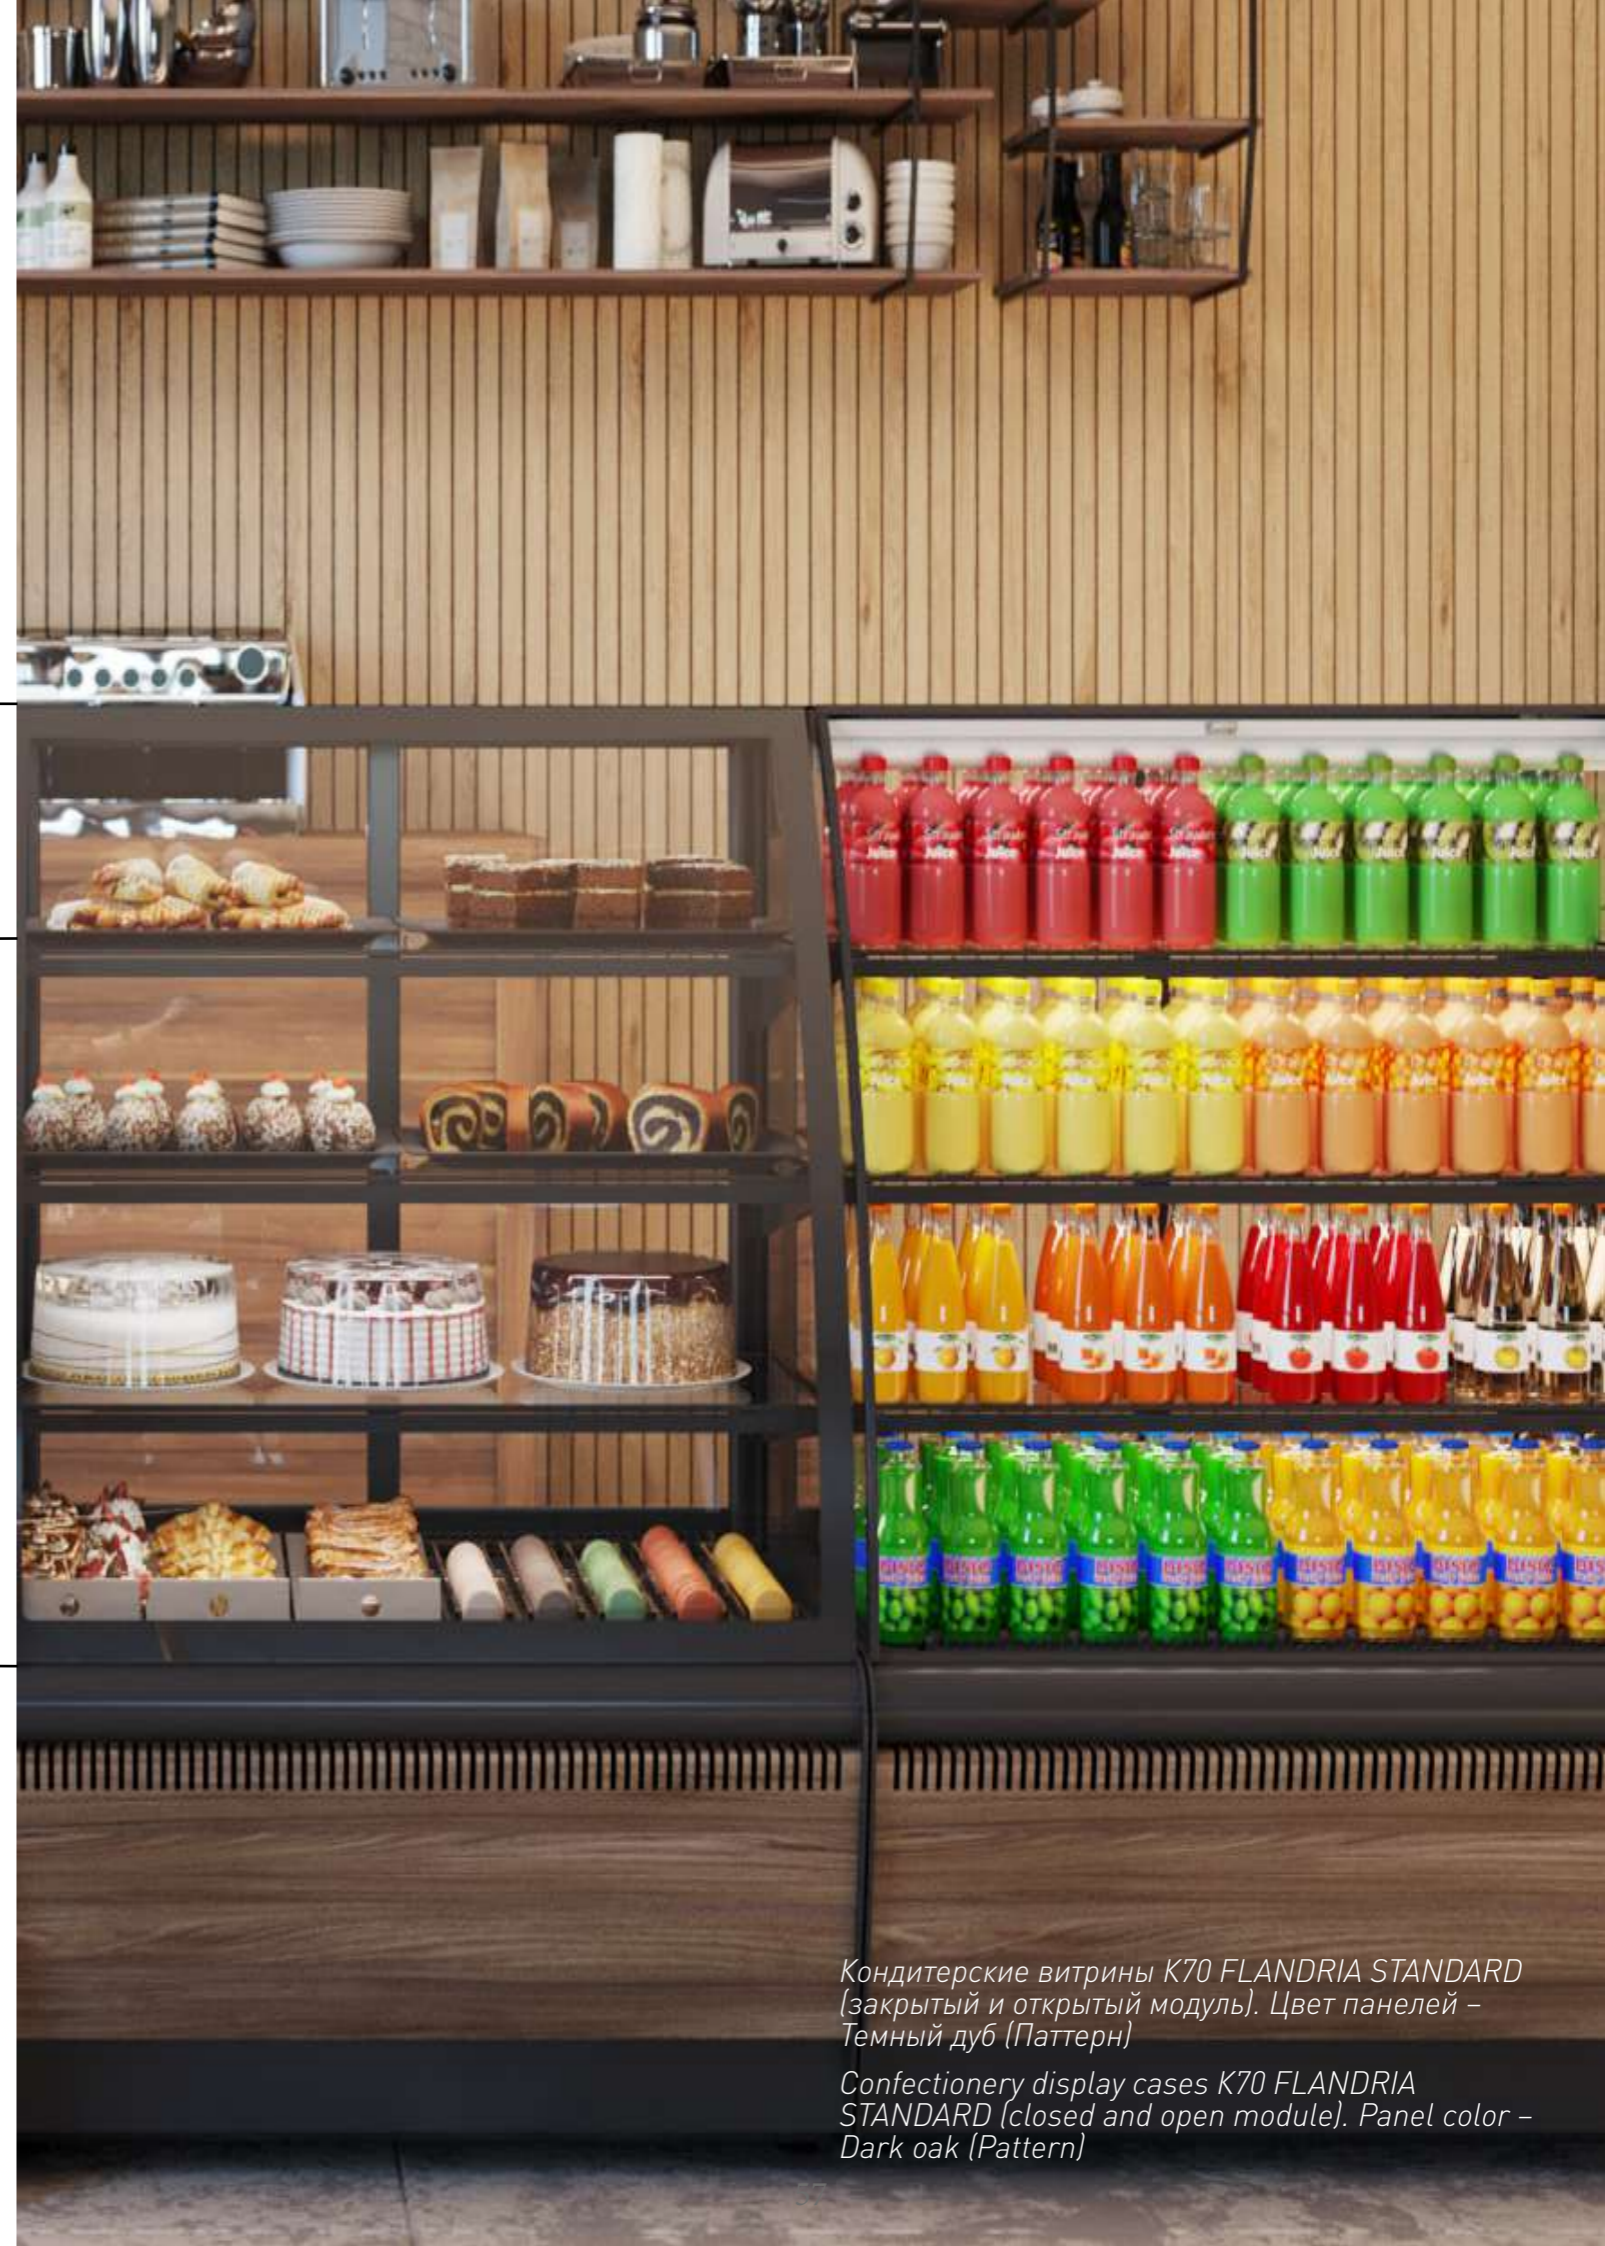

Саша **ма**

Кондитерские витрины K70 FLANDRIA STANDARD (закрытый и открытый модуль). Цвет панелей – Темный дуб (Паттерн)

Confectionery display cases K70 FLANDRIA STANDARD (closed and open module). Panel color – Dark oak (Pattern)